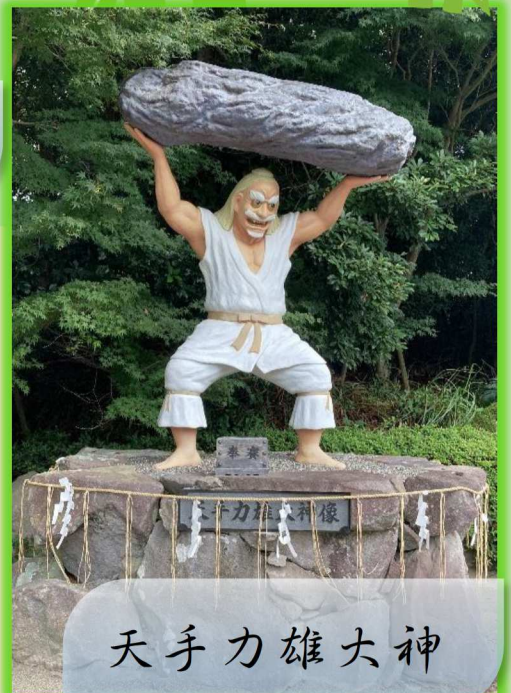

戸明神社

戸明の間から

あふれる太陽

ほのかに光り

目にしみるなり

受付

本殿

天

手力雄大神という力強い、神話の神様が祭られた珍しい神社となっています。ご祭神である天手力雄大神と天児屋根大神は天照大神が天の岩戸に隠れてしまった際に尽力をした神様です。神話のごとく力強いご利益を求め、力士を始めとしてたくさんの方が参拝にきます。是非、戸明の力を借りに参詣してみてはいかがでしょうか。

天手力雄大神